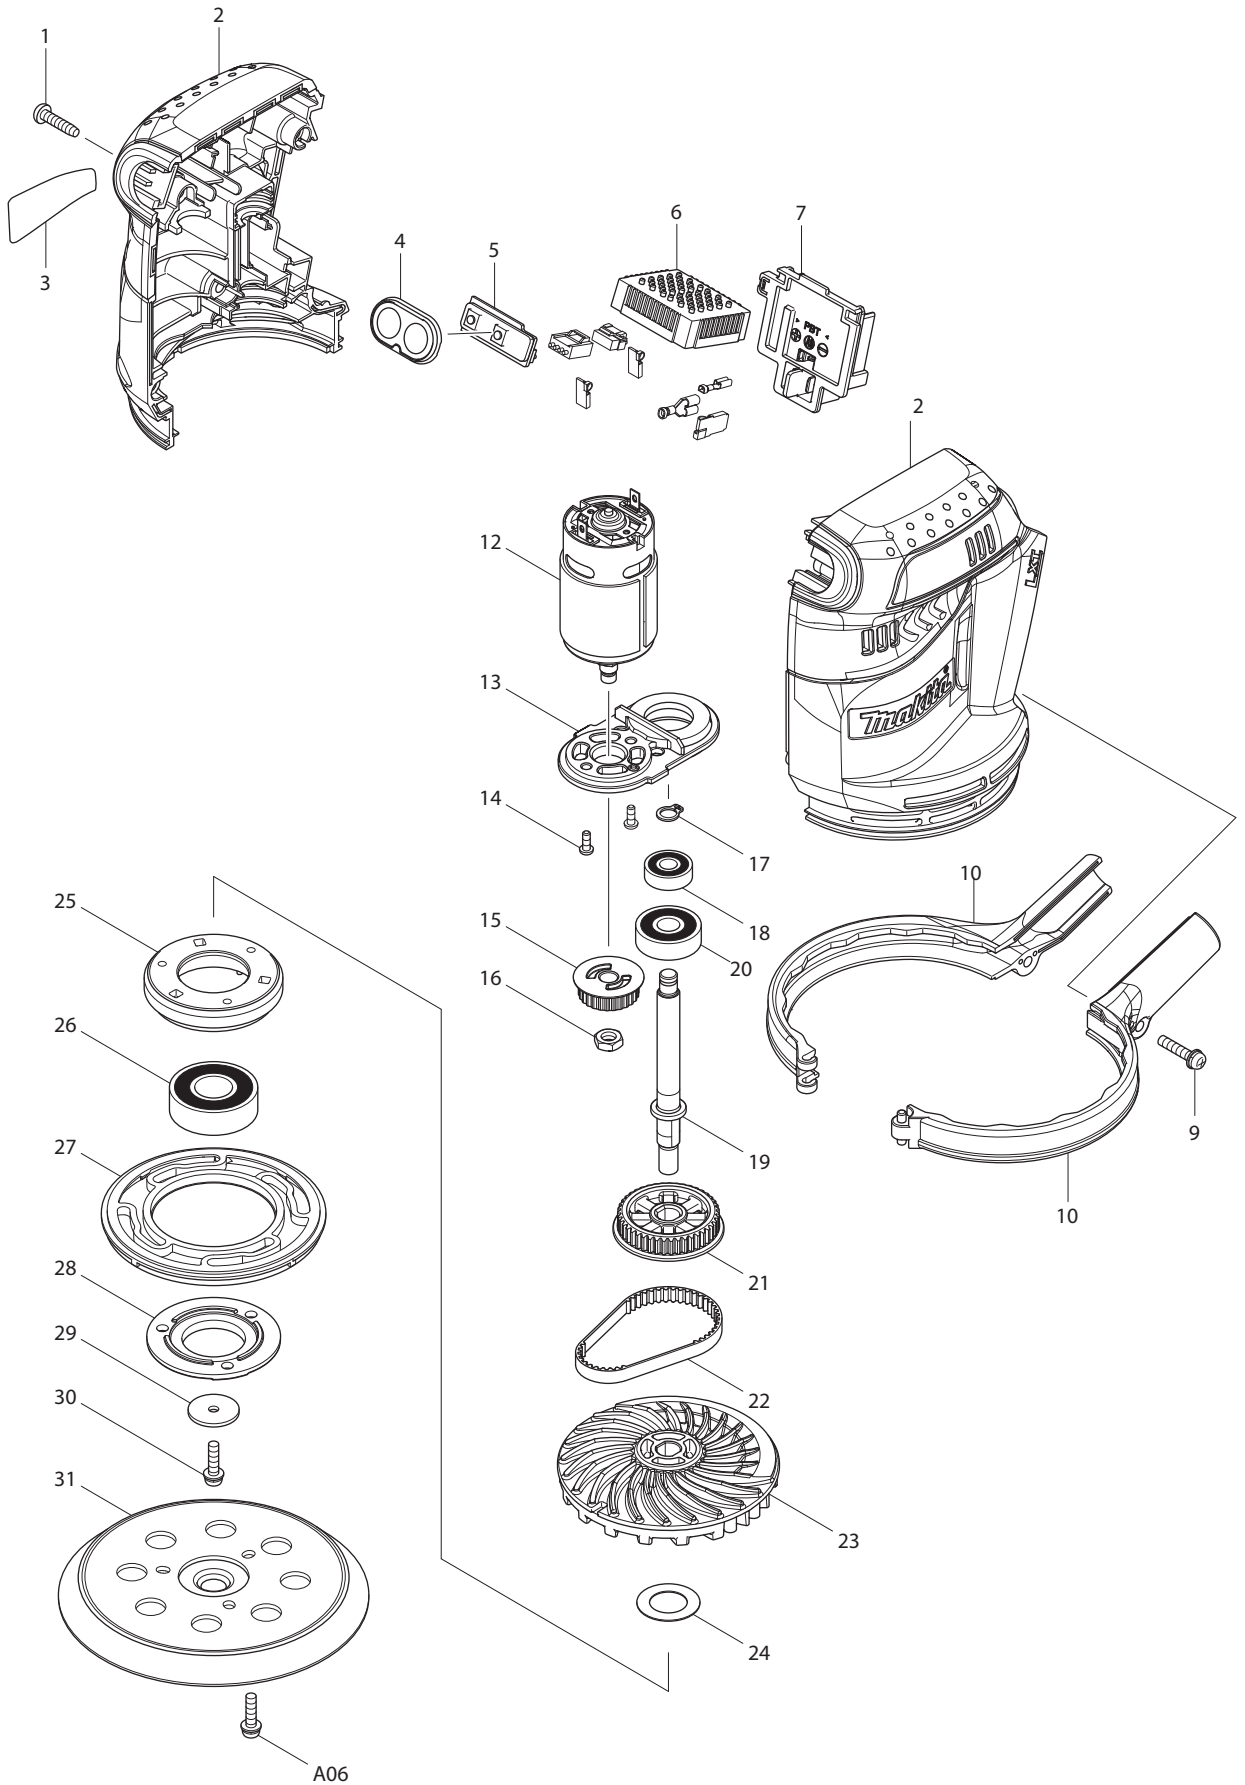

05 - 2012  
LXOB01Z  
18V 5" RANDOM SANDER

Item No.	Type	Sub	Part No.	Description	Qty	Unit
1			265995-6	TAPPING SCREW 4X18	5	PC.
2			187424-8	HOUSING SET	1	SET
		INC.	263005-3	RUBBER PIN 6	2	PC.
		INC.	898802-4	CAUTION LABEL FR/SP	1	PC.
3			897247-3	NAME PLATE F/LXOB01	1	PC.
4			141419-5	SWITCH PLATE COMPLETE	1	PC.
5			620115-3	SWITCH UNIT	1	PC.
6			638789-6	CONTROLLER UNIT	1	PC.
7			643859-8	TERMINAL	1	PC.
9			911138-5	PAN HEAD SCREW M4X20	1	PC.
10			187360-8	SKIRT SET	1	PC.
12			629952-2	DC MOTOR	1	PC.
13			453632-6	MOTOR BRACKET	1	PC.
14			265199-0	+ PAN HEAD SCREW M3X8	2	PC.
15			222175-7	PULLEY 7.5-24.1	1	PC.
16			931303-0	HEX. NUT M6	1	PC.
17			961003-8	RETAINING RING S-7	1	PC.
18			210062-2	BALL BEARING 607ZZ	1	PC.
19			326168-7	SPINDLE	1	PC.
20			211092-6	BALL BEARING 629DDW	1	PC.
21			222176-5	PULLEY 7.5-40.3	1	PC.
22			225095-4	SYNCHRO BELT 6-174	1	PC.
23			240136-5	FAN 88	1	PC.
24			267164-5	FLAT WASHER 15	1	PC.
25			318304-9	BEARING BOX	1	PC.
26			211228-7	BALL BEARING 6202DDW	1	PC.
27			424131-5	BRAKE RING	1	PC.
28			318303-1	BEARING BOX COVER	1	PC.
29			253739-6	FLAT WASHER 4	1	PC.
30			911128-8	PAN HEAD SCREW M4X16	1	PC.
32			911128-8	PAN HEAD SCREW M4X16	3	PC.
C01			873303-3	CARTON F/LXOB01Z	1	PC.